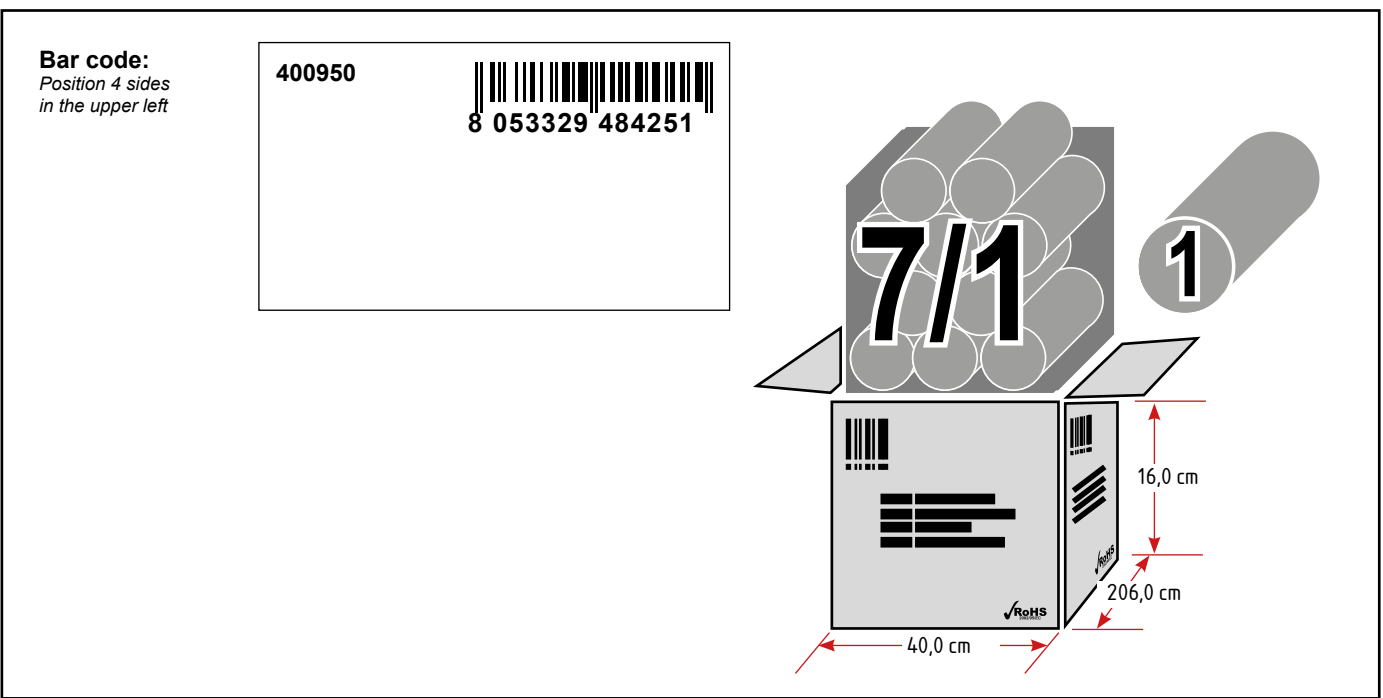

Kit profilo

400950

Profilo in alluminio + diffusore opale + tappi

Dati generali

Product overview

Nome prodotto/Product name	PROFILO
Codice prodotto/Product code	400950
Materiale/Housing material	Alluminio
Colore/Colour	Alluminio
Certificazione/Certifications	CE
Dimensioni articolo/Carton product	11,9x1,85x200 (cm)
Dimensioni cartone/Carton dimensions	16,0x40,0x203,0(cm)
Imballo/Packing	1

Kit profilo

400950

Packaging

Export carton

Scheda Tecnica - Technical Sheet

Kit profilo

400950

Dettagli Tecnici

Dimensioni
Dimensions

SEZIONE PROFILO E DIFFUSORE
Profile e diffuser section

LUNGHEZZA 2 METRI

Labels

PARTICOLARI DI MONTAGGIO

Assembly details

Targhetta specifiche tecniche

Technical label