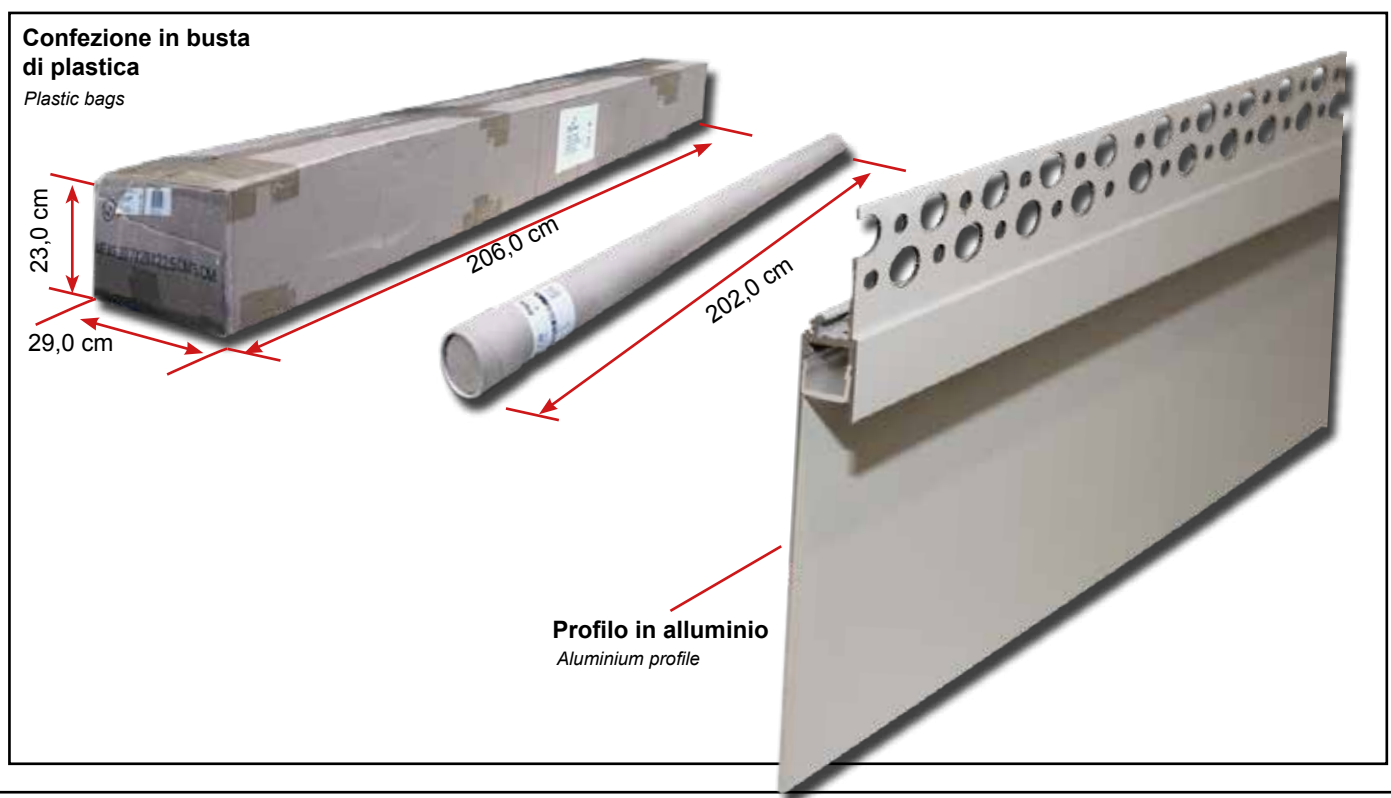

Kit profilo

400950

Profilo in alluminio + diffusore opale + tappi

Dati generali

Product overview

Nome prodotto/Product name	PROFILO
Codice prodotto/Product code	400950
Materiale/Housing material	Alluminio
Colore/Colour	Alluminio
Certificazione/Certifications	CE
Dimensioni articolo/Carton product	11,9x1,85x200 (cm)
Dimensioni cartone/Carton dimensions	16,0x40,0x203,0(cm)
Imballo/Packing	1

Kit profilo

400950

Packaging

Export carton

Scheda Tecnica - Technical Sheet

Kit profilo

400950

Dettagli Tecnici

Dimensioni
Dimensions

SEZIONE PROFILO E DIFFUSORE
Profile e diffuser section

LUNGHEZZA 2 METRI

Labels

PARTICOLARI DI MONTAGGIO

Assembly details

Targhetta specifiche tecniche

Technical label