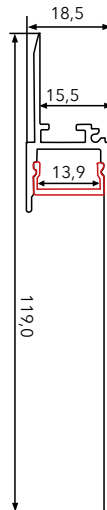

Kit profilo

400950

Profilo in alluminio + diffusore opale + tappi

Dati generali

Product overview

Nome prodotto/Product name	PROFILO
Codice prodotto/Product code	400950
Materiale/Housing material	Alluminio
Colore/Colour	Alluminio
Certificazione/Certifications	CE
Dimensioni articolo/Carton product	11,9x1,85x200 (cm)
Dimensioni cartone/Carton dimensions	16,0x40,0x203,0(cm)
Imballo/Packing	1

Kit profilo

400950

Packaging

Export carton

Scheda Tecnica - Technical Sheet

Kit profilo

400950

Dettagli Tecnici

Dimensioni
Dimensions

SEZIONE PROFILO E DIFFUSORE
Profile e diffuser section

LUNGHEZZA 2 METRI

Labels

PARTICOLARI DI MONTAGGIO

Assembly details

Targhetta specifiche tecniche

Technical label