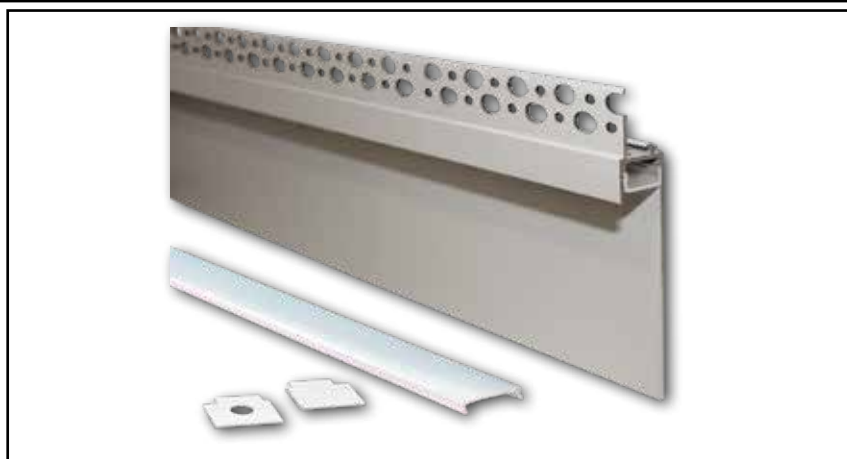

Kit profilo

400950

Profilo in alluminio + diffusore opale + tappi

Dati generali

Product overview

Nome prodotto/Product name	PROFILO
Codice prodotto/Product code	400950
Materiale/Housing material	Alluminio
Colore/Colour	Alluminio
Certificazione/Certifications	CE
Dimensioni articolo/Carton product	11,9x1,85x200 (cm)
Dimensioni cartone/Carton dimensions	16,0x40,0x203,0(cm)
Imballo/Packing	1

Dimensioni
Dimensions

SEZIONE PROFILO E DIFFUSORE
Profile e diffuser section

LUNGHEZZA 2 METRI

Labels

PARTICOLARI DI MONTAGGIO

Assembly details

Targhetta specifiche tecniche

Technical label